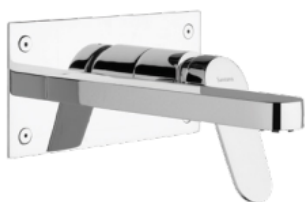

**COSMO - MONOCOMANDO
LAVATÓRIO CANO ALTO**
Ref.ª S50004312950711

**COSMO - TORNEIRA
TEMPORIZADA ENC LAVATÓRIO**
Ref.ª 531030111

**DELTA - MONOCOMANDO
LAVATÓRIO S/VDA**
Ref.ª S50004512750703

**ECOSTOP - TORNEIRA
TEMPORIZADA LAVATÓRIO**
Ref.ª S50004601250703