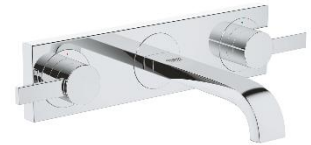

**Atrio Misturadora de lavatório
1/2" (3 furos) Tamanho S**
Ref.ª 20169

**Atrio Misturadora de lavatório
1/2" (3 furos)**
Ref.ª 20164

Allure Brilliant Mist. Lav. 1/2" 3 furos tamanho S
Ref.ª 20346

Allure Brilliant Mist. Lav. 1/2" 3 furos bica 210mm
Ref.ª 20348