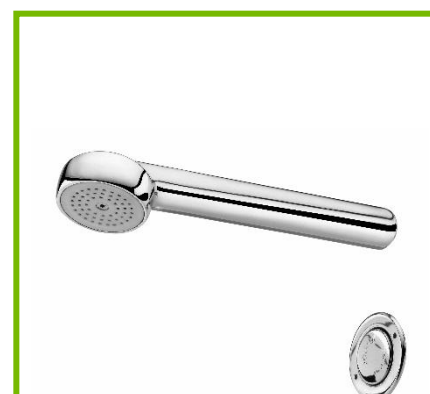

Sistema de Duche
Ref.ª ET054