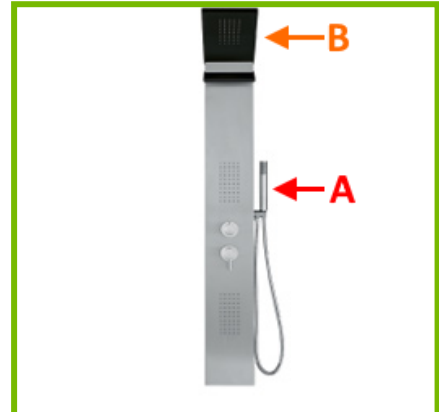

(2)- S20027933900000; S20027933945200; S20027933905600; S20027933920100

(3)- S20027933800000; S20027933845200; S20027933805600; S20027933820100