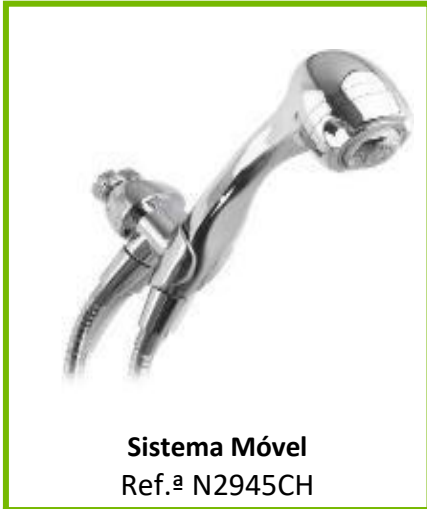

Chuveiro Fixo
Ref.ª SHO22

Chuveiro Fixo
Ref.ª N2915CH

Chuveiro Fixo
Ref.ª SHO10E

Chuveiro Fixo
Ref.ª SHO13

Chuveiro Fixo
Ref.ª SH013E

Chuveiro Fixo
Ref.ª SHO22E

Sistema Móvel
Ref.ª N2945CH

Chuveiro Móvel
Ref.ª SHO32W