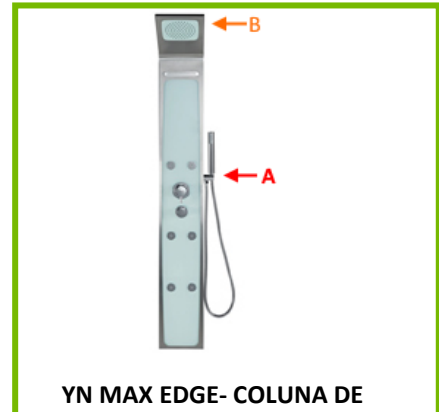

**FLEX - COLUNA DE HIDROMASSAGEM
- CHUV. QUADRADO**
Ref.ª (3)

ACQUA - COLUNA DE DUCHE
Ref.ª S20021434100000;
S20021434105600

BEAT - COLUNA DE DUCHE
Ref.ª S20022234200000

**YN MAX - COLUNA DE
HIDROMASSAGEM**
Ref.ª S20048034550700;
S20048034505600

**YN MAX EDGE - COLUNA DE
HIDROMASSAGEM**
Ref.ª S20048034550700;
S20048034505600

(2)- S20027933900000; S20027933945200; S20027933905600; S20027933920100

(3)- S20027933800000; S20027933845200; S20027933805600; S20027933820100