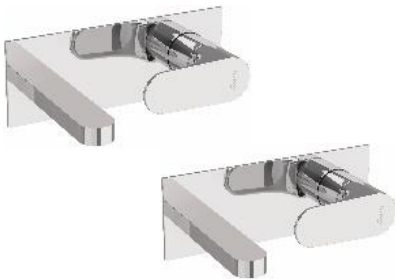

**JANO - TORNEIRA TEMPORIZADA
LAVATÓRIO MURAL CURTO**
Ref.ª S50004901350703

**MOON - MONOCOMANDO
LAVATÓRIO S/VDA**
Ref.ª S50005012950703

**MOON - MONOCOMANDO
LAVATÓRIO CANO ALTO**
Ref.ª S50005012950711

**NOA - MONOCOMANDO
LAVATÓRIO**
Ref.ª S50005012950711;
S50005177450703