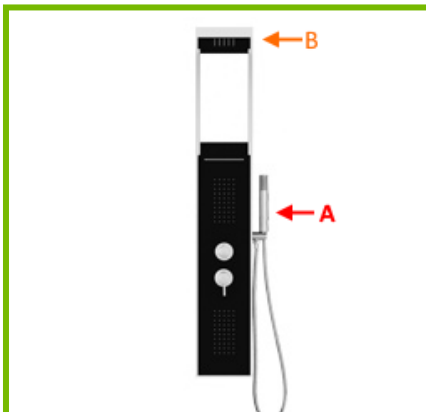

(2)- S20027933900000; S20027933945200; S20027933905600; S20027933920100

(3)- S20027933800000; S20027933845200; S20027933805600; S20027933820100