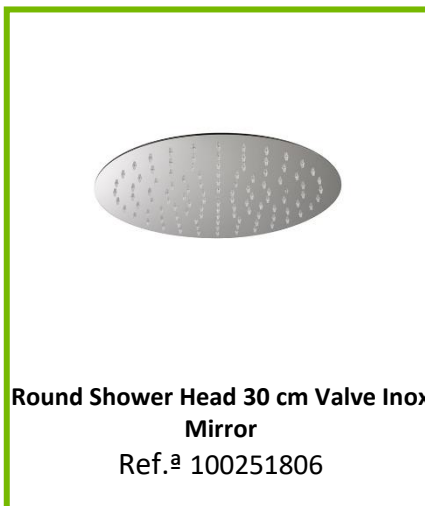

KIT DUCHE EMBUTIR TERMOSTÁTICO  
3 VIAS CLIC COM CHUVEIRO  
200\*200MM QUADRA  
Ref.ª KTERQ090CB3200

**Chuveiro Anti-Vandalic**  
Ref.ª 50609002

**Minimal Chrome HandShower**  
Ref.ª 100040325

**Smart Sc S. Lever Chr**  
Ref.ª 100093267