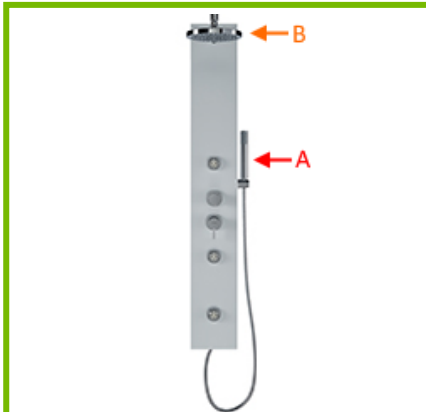

(2)- S20027933900000; S20027933945200; S20027933905600; S20027933920100

(3)- S20027933800000; S20027933845200; S20027933805600; S20027933820100