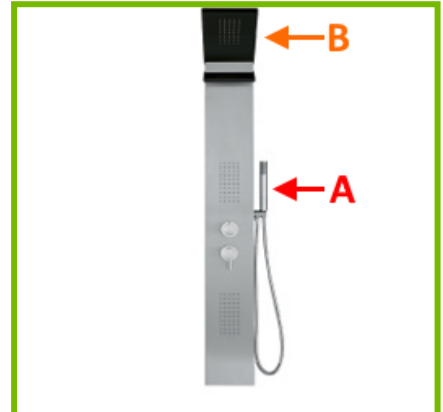

(2)- S20027933900000; S20027933945200; S20027933905600; S20027933920100

(3)- S20027933800000; S20027933845200; S20027933805600; S20027933820100